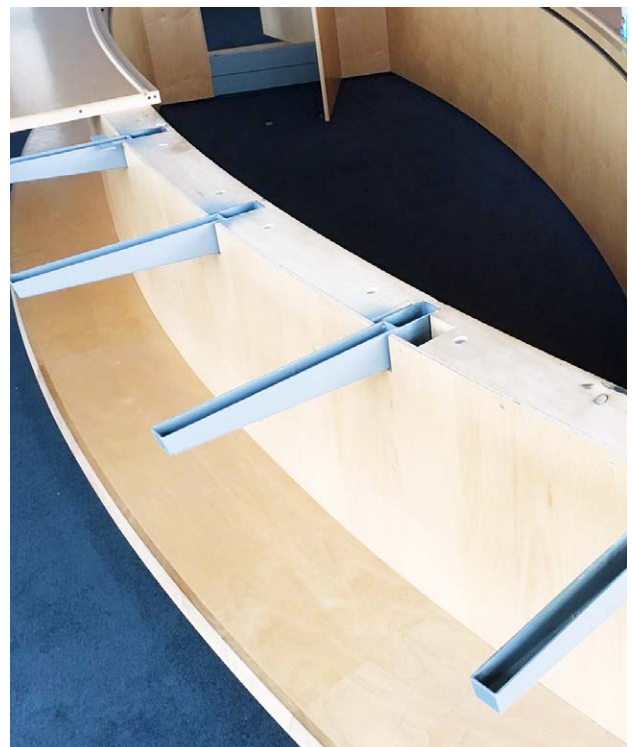

Die Clientis Bank Oberaargau ist eine im bernischen Oberaargau verankerte Regionalbank. Wir erhielten den Auftrag, das 30 Jahre alte Verwaltungsrats-Zimmer mit moderner Medientechnik auszustatten. Nach einigen Umbauarbeiten ist der Konferenztisch mit einer modernen Anschluss- und Steuerungstechnik ausgestattet. Ein hochauflösender Projektor überträgt die Bilder auf die speziell angefertigte Projektionsfläche.