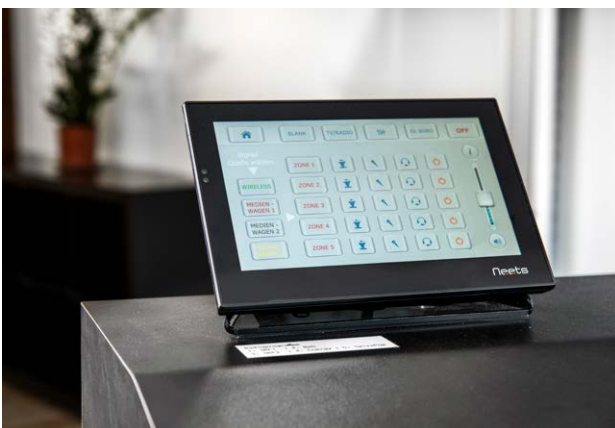

DIE MOBILIAR LANGENTHAL

«Wir wollen unsere Notebooks anschliessen und alles muss sehr einfach zu bedienen sein». So lautete die Kurzversion des Anforderungsprofils. Unsere Lösung war die automatische Signalerkennung. Nicht nur das Eingangssignal wird automatisch erkannt, auch der Projektor und die Lautsprecher werden ein- und ausgeschaltet.

W. SIEGRIST AG GRENCHEN

Der Medienwagen: Dank dem Baukastensystem ist es jederzeit möglich, Veränderungen und Anpassungen an der Technik vorzunehmen. Die Ausstattung passen wir den jeweiligen Bedürfnissen an. Die Technik wird mit der Mediensteuerung Neets kontrolliert und gesteuert. Im OFF-Modus sind sämtliche verbauten Komponenten stromfrei und werden auf Tastendruck wieder aktiviert.

SIEGRIST
SWISS PRECISION SINCE 1912

SELECTRON SYSTEMS AG, LYSS

Der multifunktionelle Neubau dient als Kantine und Aufenthaltsraum. Auch Informationsveranstaltungen für über 100 Personen können durchgeführt werden. Die Monitore können in den verschiedenen Raumzonen unterschiedliche Inhalte anzeigen. Das gleiche gilt auch für die Lautsprecher und die Mikrofone.

Die Bedienung der ganzen Installation erfolgt über einen Touchscreen am Rednerpult. Alle Monitore, Lautsprecher, Mikrofone werden direkt von hier aus bedient. Auch das DAB Radio und Swisscom TV können mit dem Touchscreen bedient werden. Das Rednerpult kann an verschiedenen Standorten im ganzen Raum angeschlossen werden.