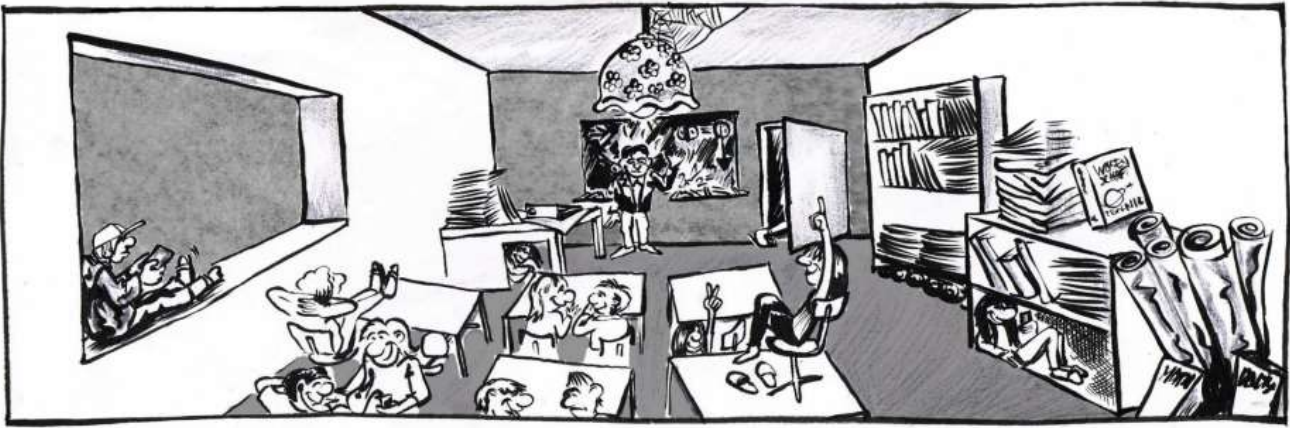

MEDIENTECHNIK IN KONFERENZ- UND SCHULRÄUMEN

MULTIMEDIA MOTIVIEREND

Office Meier ist Ihr Partner, wenn es um Medientechnik und multimediale Gesamtlösungen geht. Sei es eine einfache Installation mit Beamer oder Monitor, oder die Planung und Realisierung von komplett eingerichteten Schulungs- und Konferenzräumen. Wir beraten, planen und installieren für Sie die optimalen Systemlösungen. Durch die Vernetzung und das Zusammenfließen verschiedener Technologien bieten wir eine breite Palette von Produkten aus der PC-Umgebung sowie Bürotechnik an. Als Systempartner ist es uns sehr wichtig, Ihnen «alles aus einer Hand» anbieten zu können. Unsere Medientechniker und Einrichtungsberater stehen Ihnen sehr gerne zur Verfügung – auch nach der Installation.

S+B BAUMANAGEMENT AG OLTEN

«Für unsere Meetings benötigen wir einen elektrisch höhenverstellbaren Tisch für 14 Personen. Mindestens 6 Notebooks sollen gleichzeitig mit dem Projektor verbunden sein. Das projizierte Bild muss möglichst gross sein und das Audio hochwertig». Ein sehr komplexes und klares Anforderungsprofil. Unser Projekt überzeugte die Geschäftsleitung, so dass wir kurze Zeit später die Installation ausführen konnten.

BERNER KANTONALBANK KÖNIZ

Im Ausbau des Dachstockes sind unsere Installationen von grosser Bedeutung. So dient zum Beispiel vor dem Fenster die elektrisch abrollbare Projektionswand zur Verdunkelung des Raumes. Dank dem mobilen Medienwagen, den klappbaren Tischen und den stapelbaren Stühlen kann der Raum für verschiedene Anwendungen genutzt werden.

VOLKSSCHULE LOTZWIL

Ob konventionell oder interaktiv, in der Schule steht die Wandtafel im Mittelpunkt der visuellen Wissensvermittlung. Der interaktive Monitor ist ein zentrales Element zur Umsetzung des Lehrplan 21. Die verschiedenen Elemente der interaktiven Buchwandtafel fördern den Unterricht, binden die Schüler stärker ein und geben neue Anreize zum Lernen.