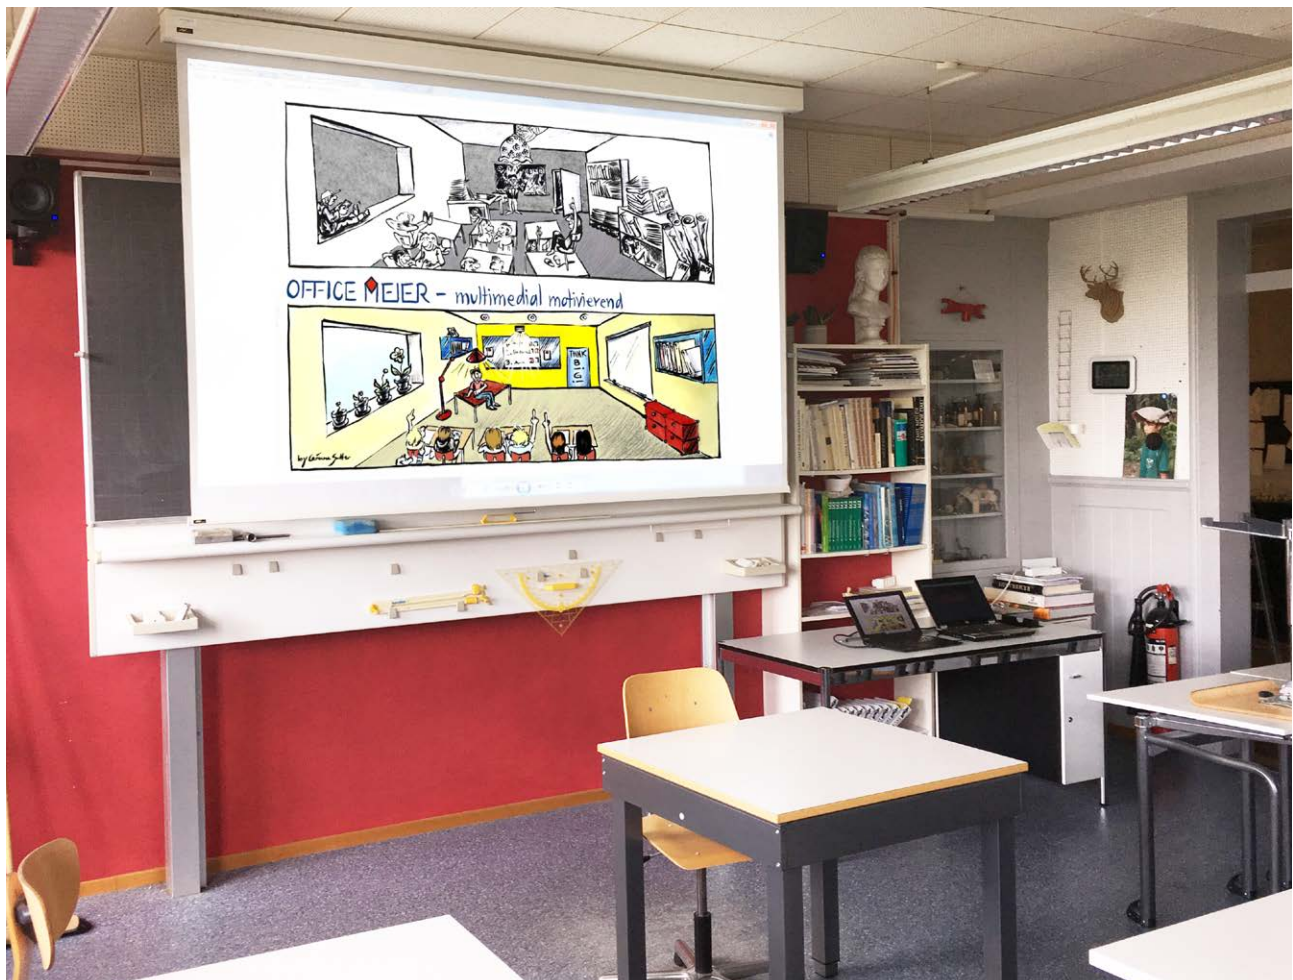

GYMNASIUM BURGDORF